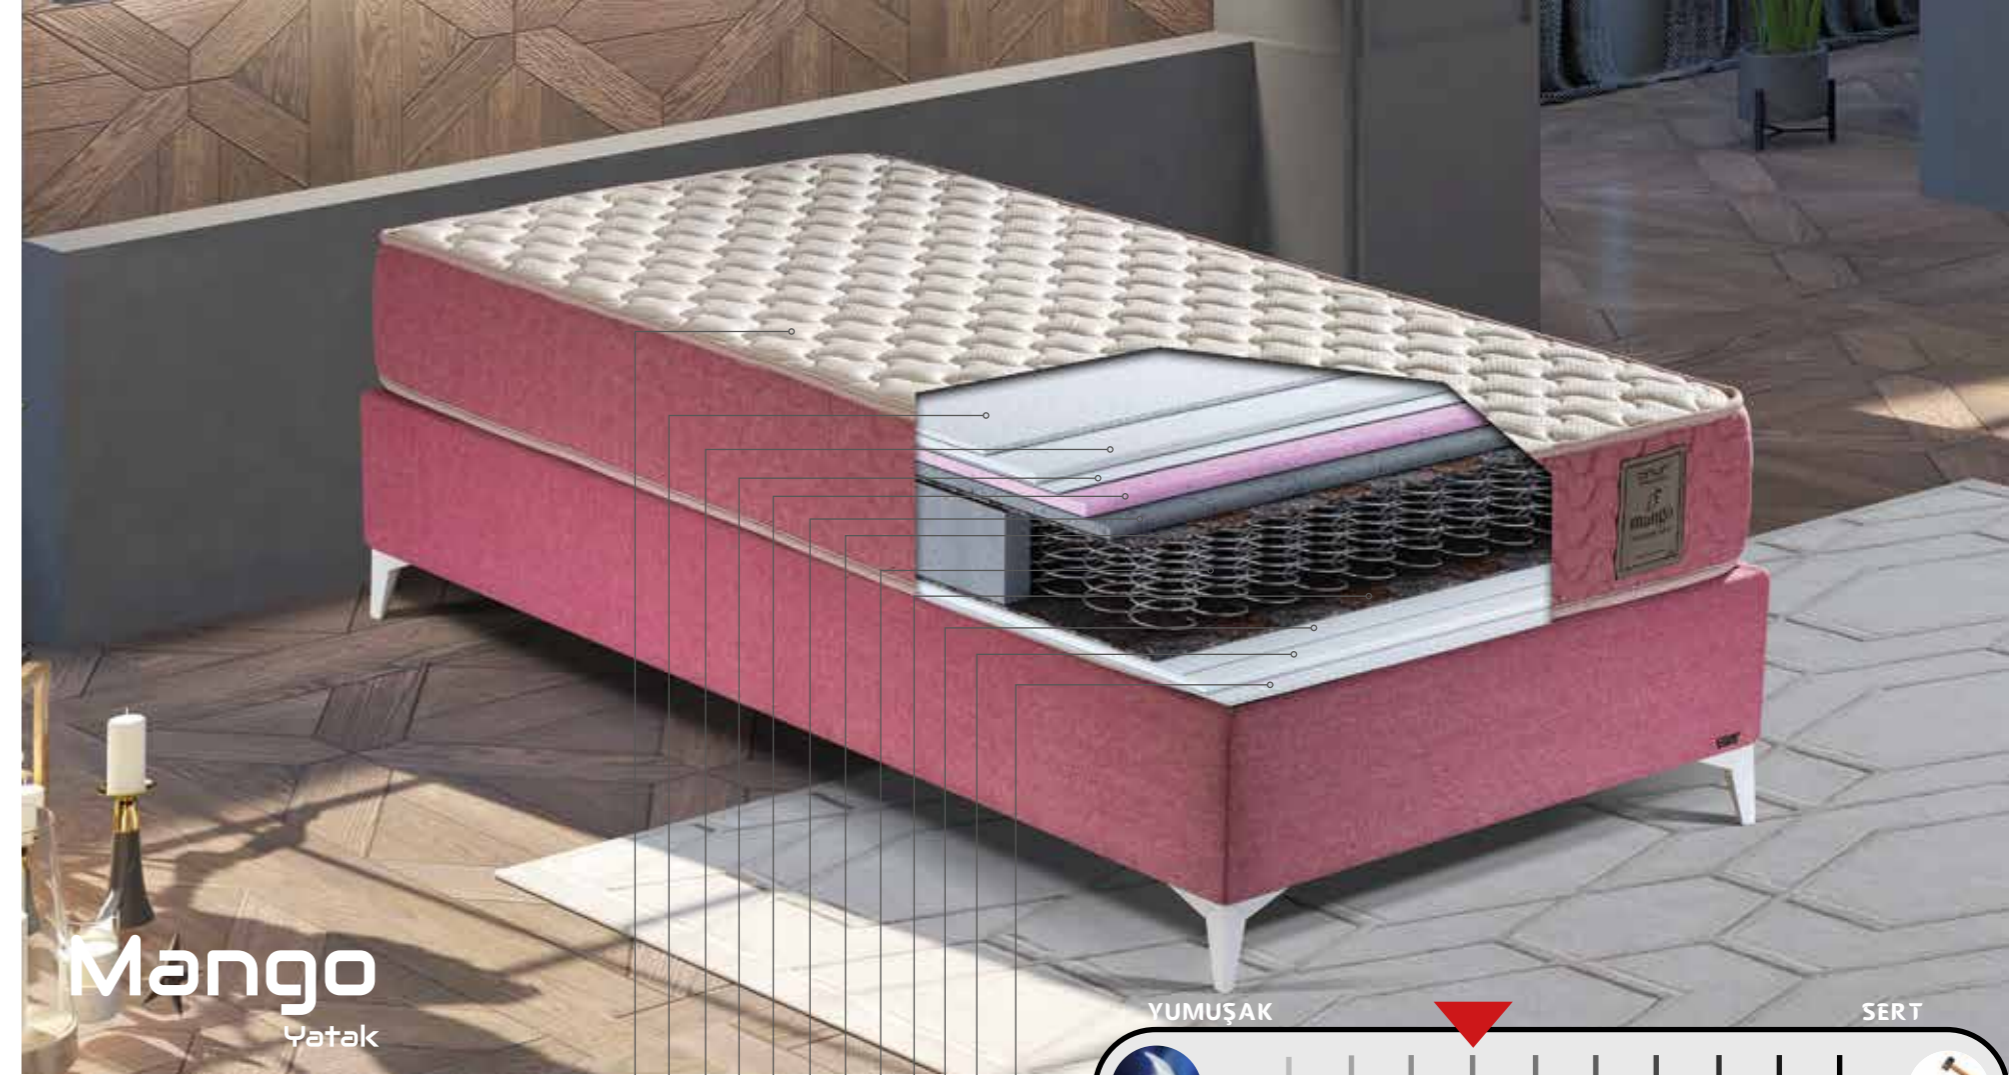

Mango
Yatak

1 2 3 4 5 6 7 8 9 10 11 12