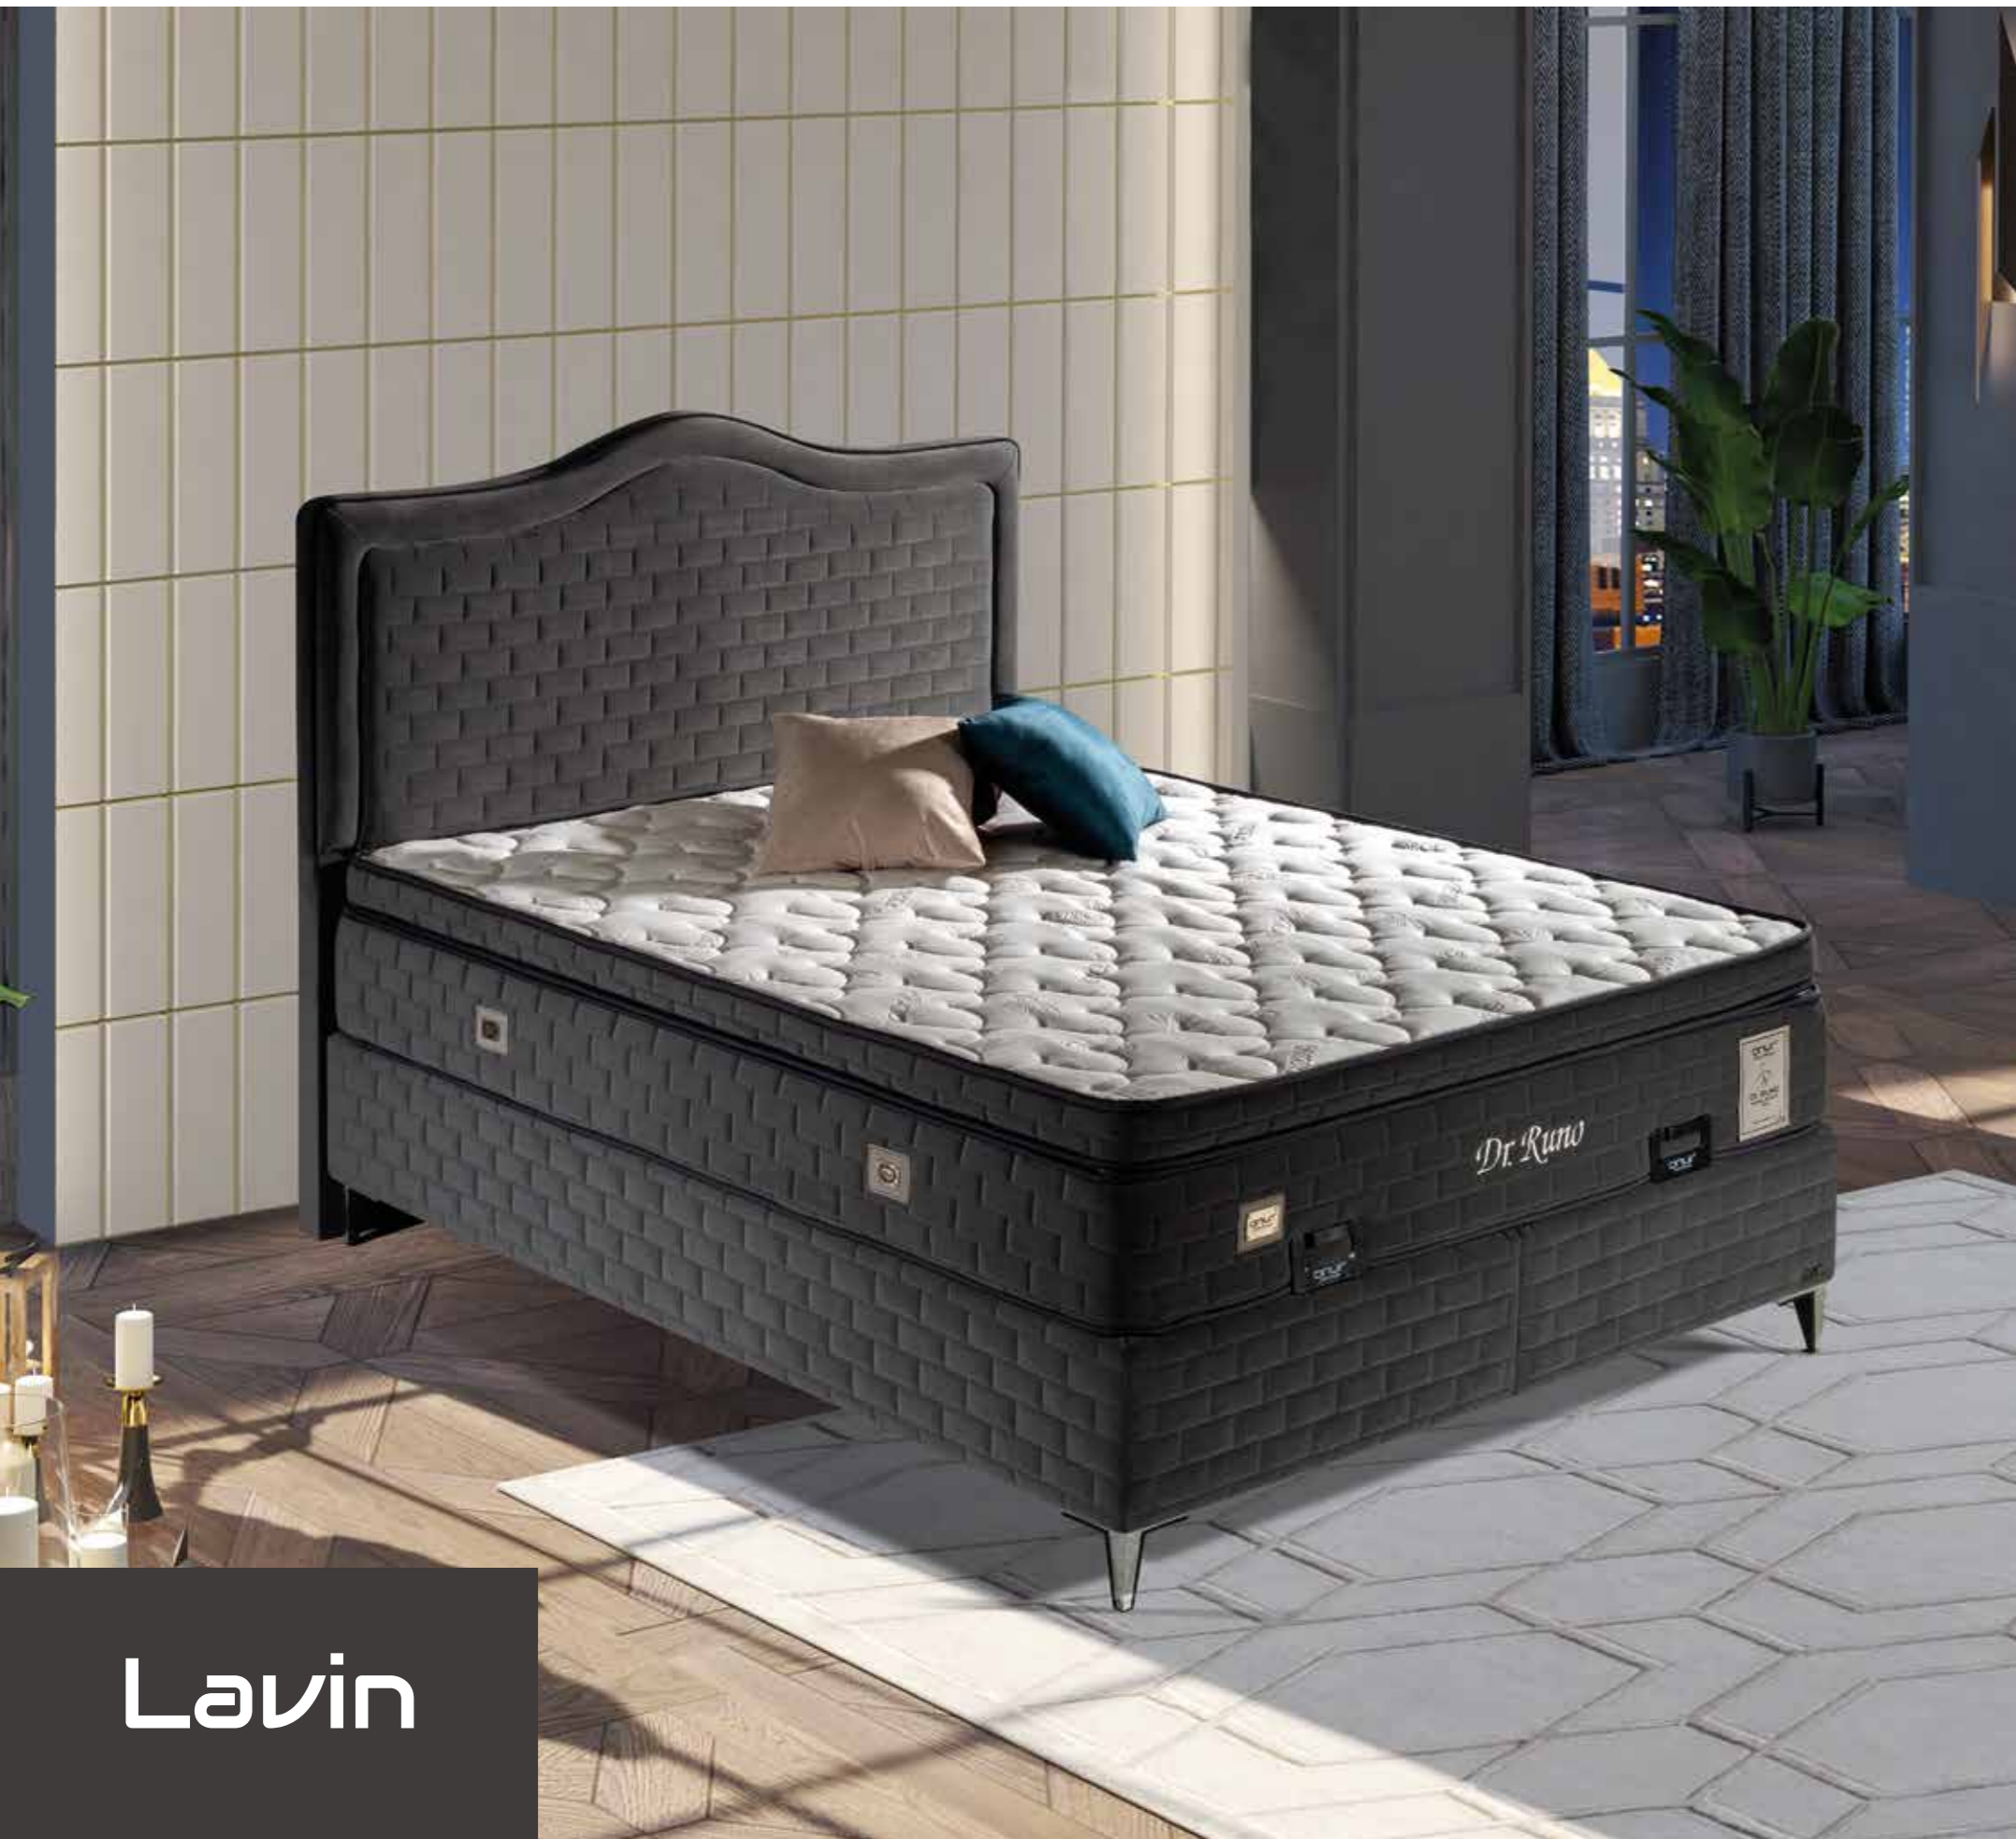

Lavin

- 1- **BAMBOG** Yatak Kumaşı
- 2- Thermobond Elyaf
- 3- D:24 Soft Beyaz Sünger
- 4- Tela
- 5- D:28 Soft Gri Sünger
- 6- Tela
- 7- Thermobond Elyaf
- 8- Thermobond Elyaf
- 9- Tela
- 10- D:28 Soft Gri Sünger
- 11- Keçe
- 12- Bonel Yay
- 13- Keçe
- 14- D:28 Soft Gri Sünger
- 15- Tela
- 16- D:22 Flexi Sünger
- 17- Thermobond Elyaf

Dr. Runo Yatak

Konfordan ödün vermeyen doğal yatak **BAMBOG** ağacındaki odun hamurundan üretilen kumaşı sayesinde, yoğun ve mekanik işlemlere karşı yüksek bir dayanıklılığa sahiptir. Doğal bir kumaş olması nefes alabilmesine olanak sağlar. Bu da nemi çok iyi transfer eder ve vücudun terlemesi durumunda rahatsızlık hissi yaratmaz.

Çıkarılabilir konfor pedine sahip **Dr. Runo Yatak**, uyku konforu ve hijyeninden ödün vermeyen, kendini özel hissetmek isteyenler için tasarlandı.

Yükseklik
31 Cm

Tek Taraflı
Kullanım

Bonel Yay
Teknolojisi

Örme
Kumaş

Anti
Bakteriyel

Hava
Sirkülasyonu

Uzun
Ömürlü

Robot Süpürge
Kullanılabilir