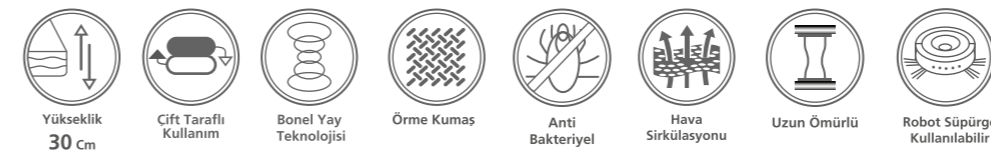

Luna

Far Away Stress Yatak

- 1- Organic Cotton Yatak Kumaşı
- 2- Thermobond Elyaf
- 3- D:24 Soft Beyaz Sünger
- 4- Tela
- 5- D:24 Soft Pembe Sünger
- 6- D:28 Soft Gri Sünger
- 7- Keçe
- 8- Bonel Yay
- 9- Keçe
- 10- D:28 Soft Gri Sünger
- 11- Tela
- 12- D:24 Soft Beyaz Sünger
- 13- Thermobond Elyaf

Far Away Stress Yatak

Kendinize hak ettiđi konforlu uykuyu,
Far Away Stress yatak ile sunmaya ne dersiniz?

Organic Cotton kumaşı sayesinde vücuttaki negatif enerjiyi alıp zihinsel fonksiyonları iyileştirerek, vücuda maksimum dinlenme ve yenilenme imkanı sunar. Böylelikle gün boyu harcadıkları enerjiyi, yeni güne uyandıklarında geri kazanmalarını sağlar.